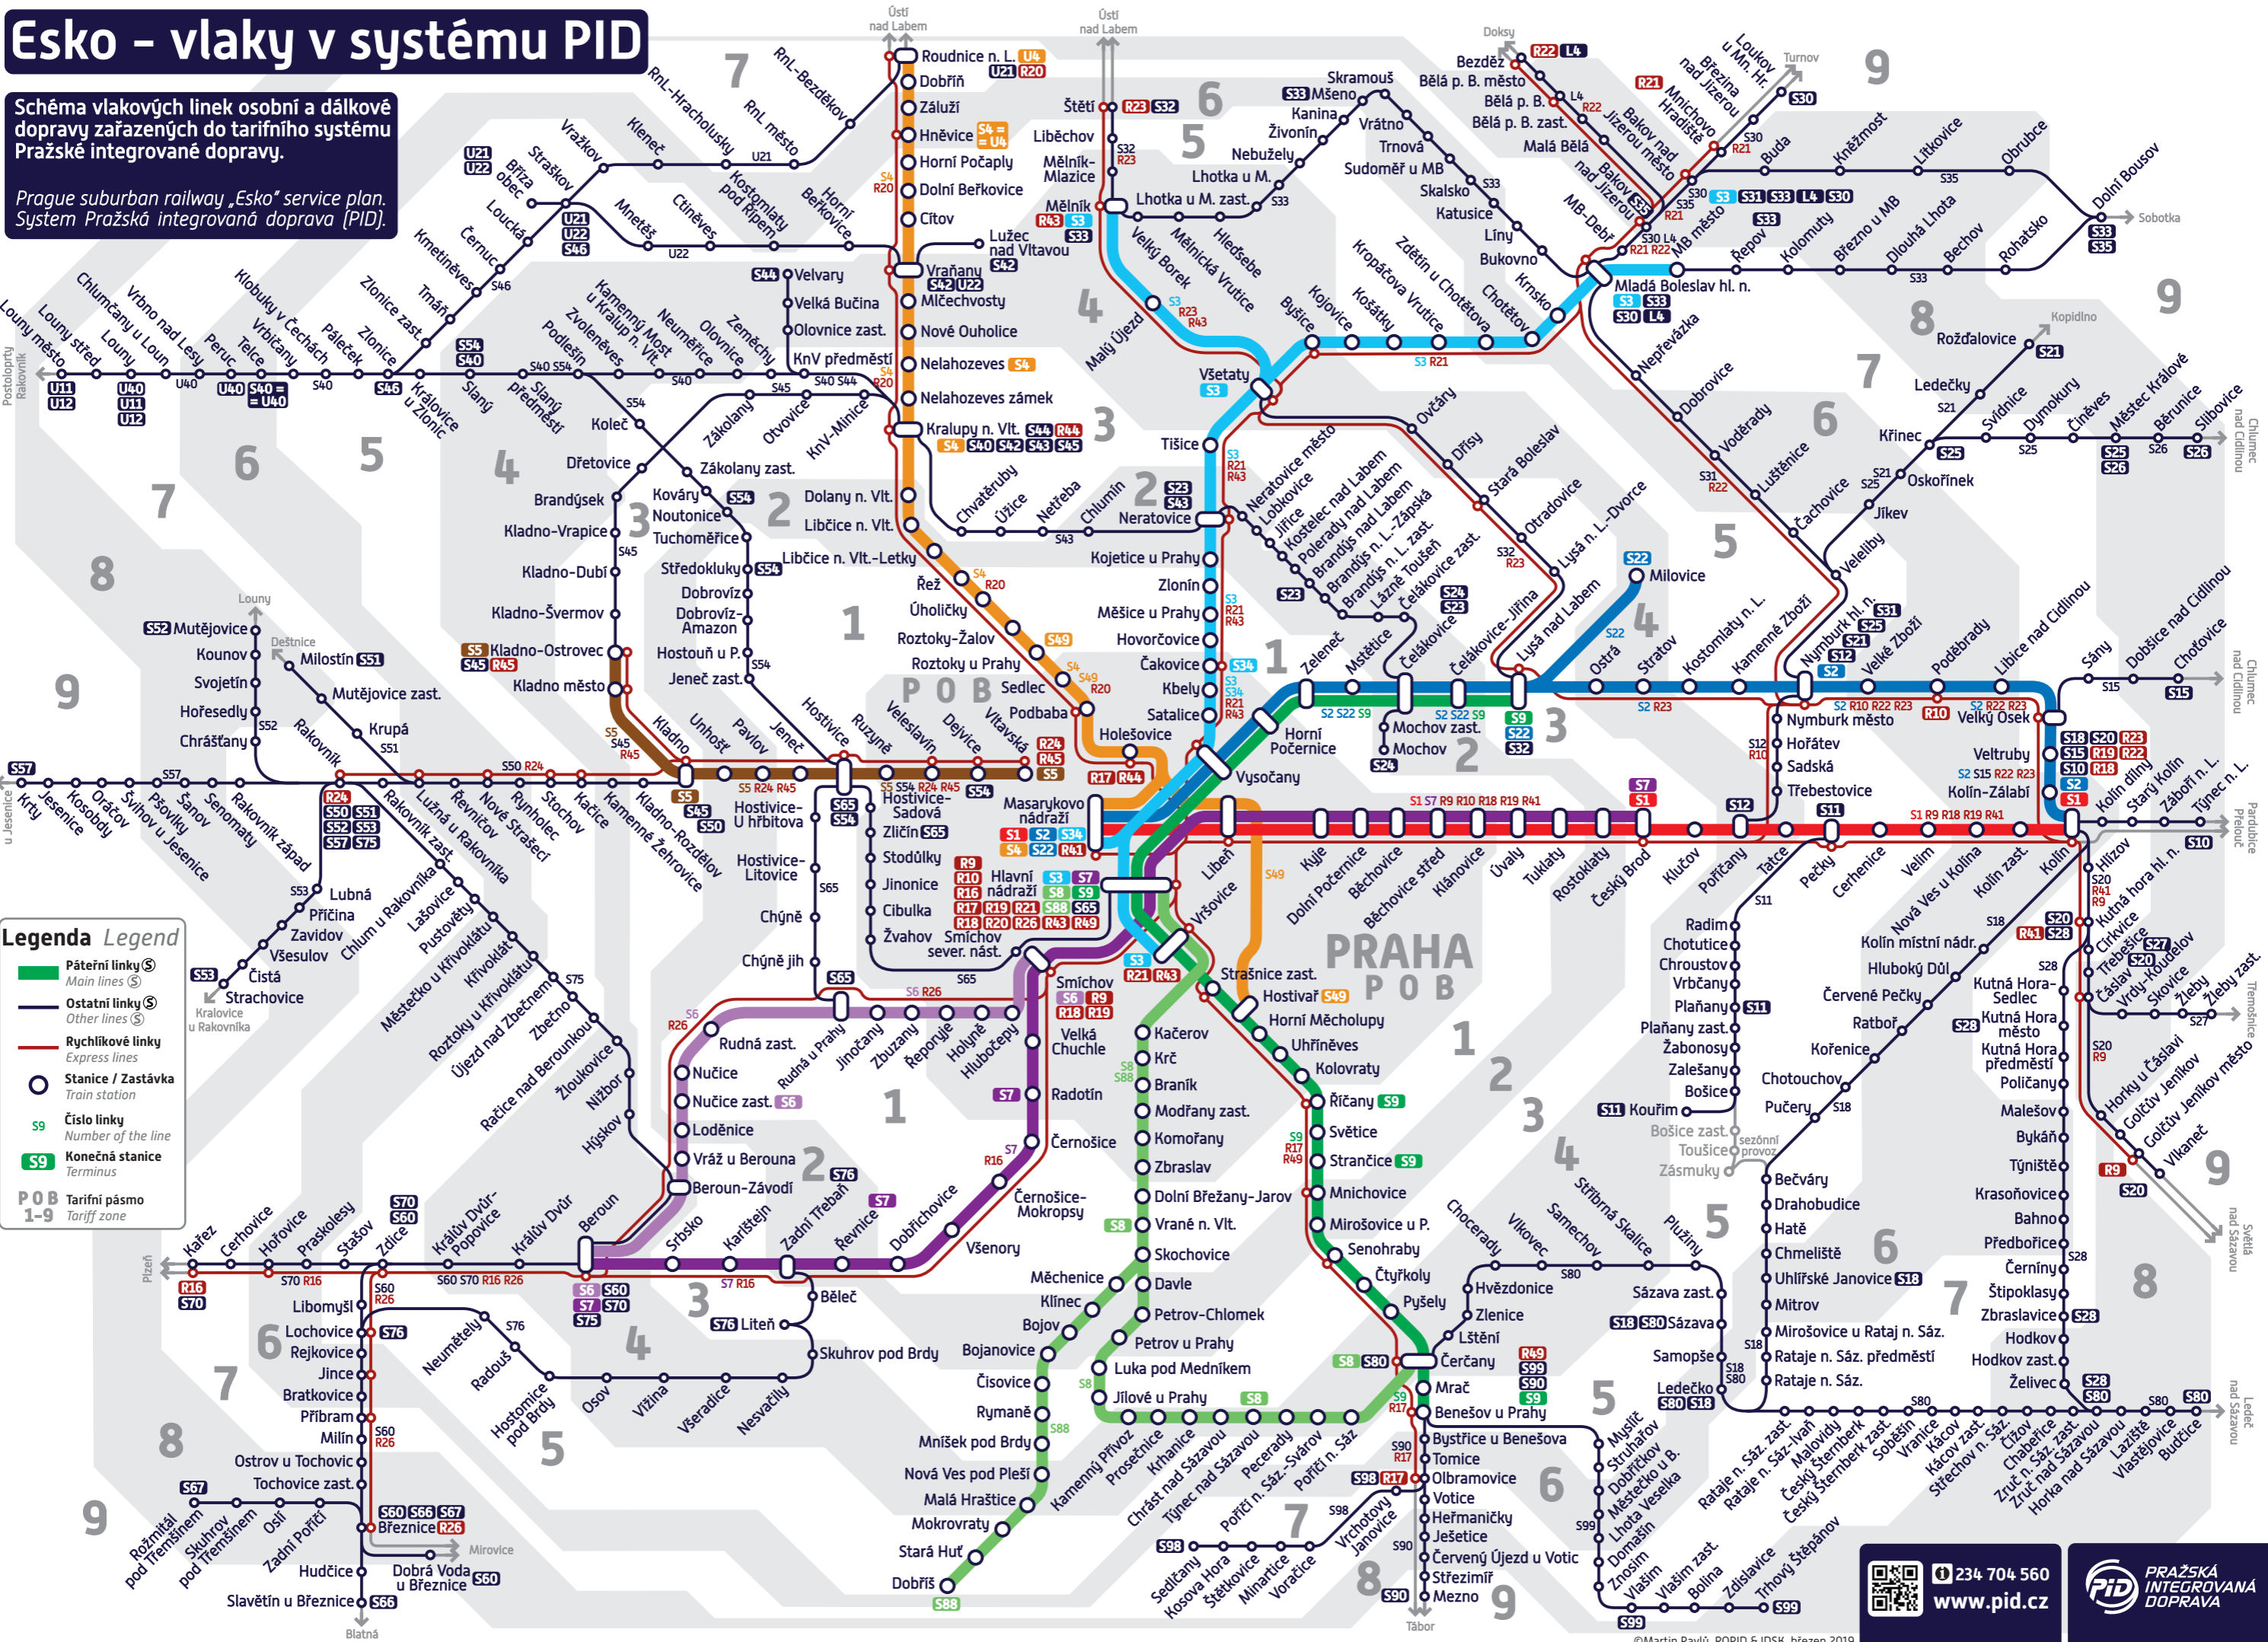

Esko - vlaky v systému PID

Schéma vlakových linek osobní a dálkové dopravy zařazených do tarifního systému Pražské integrované dopravy.

Prague suburban railway „Esko“ service plan. System Pražská integrovaná doprava (PID).

Legenda Legend

- Páteřní linky (Main lines)
- Ostatní linky (Other lines)
- Rychlíkové linky (Express lines)
- Stanice / Zastávka (Train station)
- Číslo linky (Number of the line)
- Konečná stanice (Terminus)
- Tarifní pásmo (Tariff zone)

234 704 560
www.pid.cz

 PRAŽSKÁ INTEGROVANÁ DOPRAVA

©Martin Pavlů, ROPID & IDSK, březen 2019