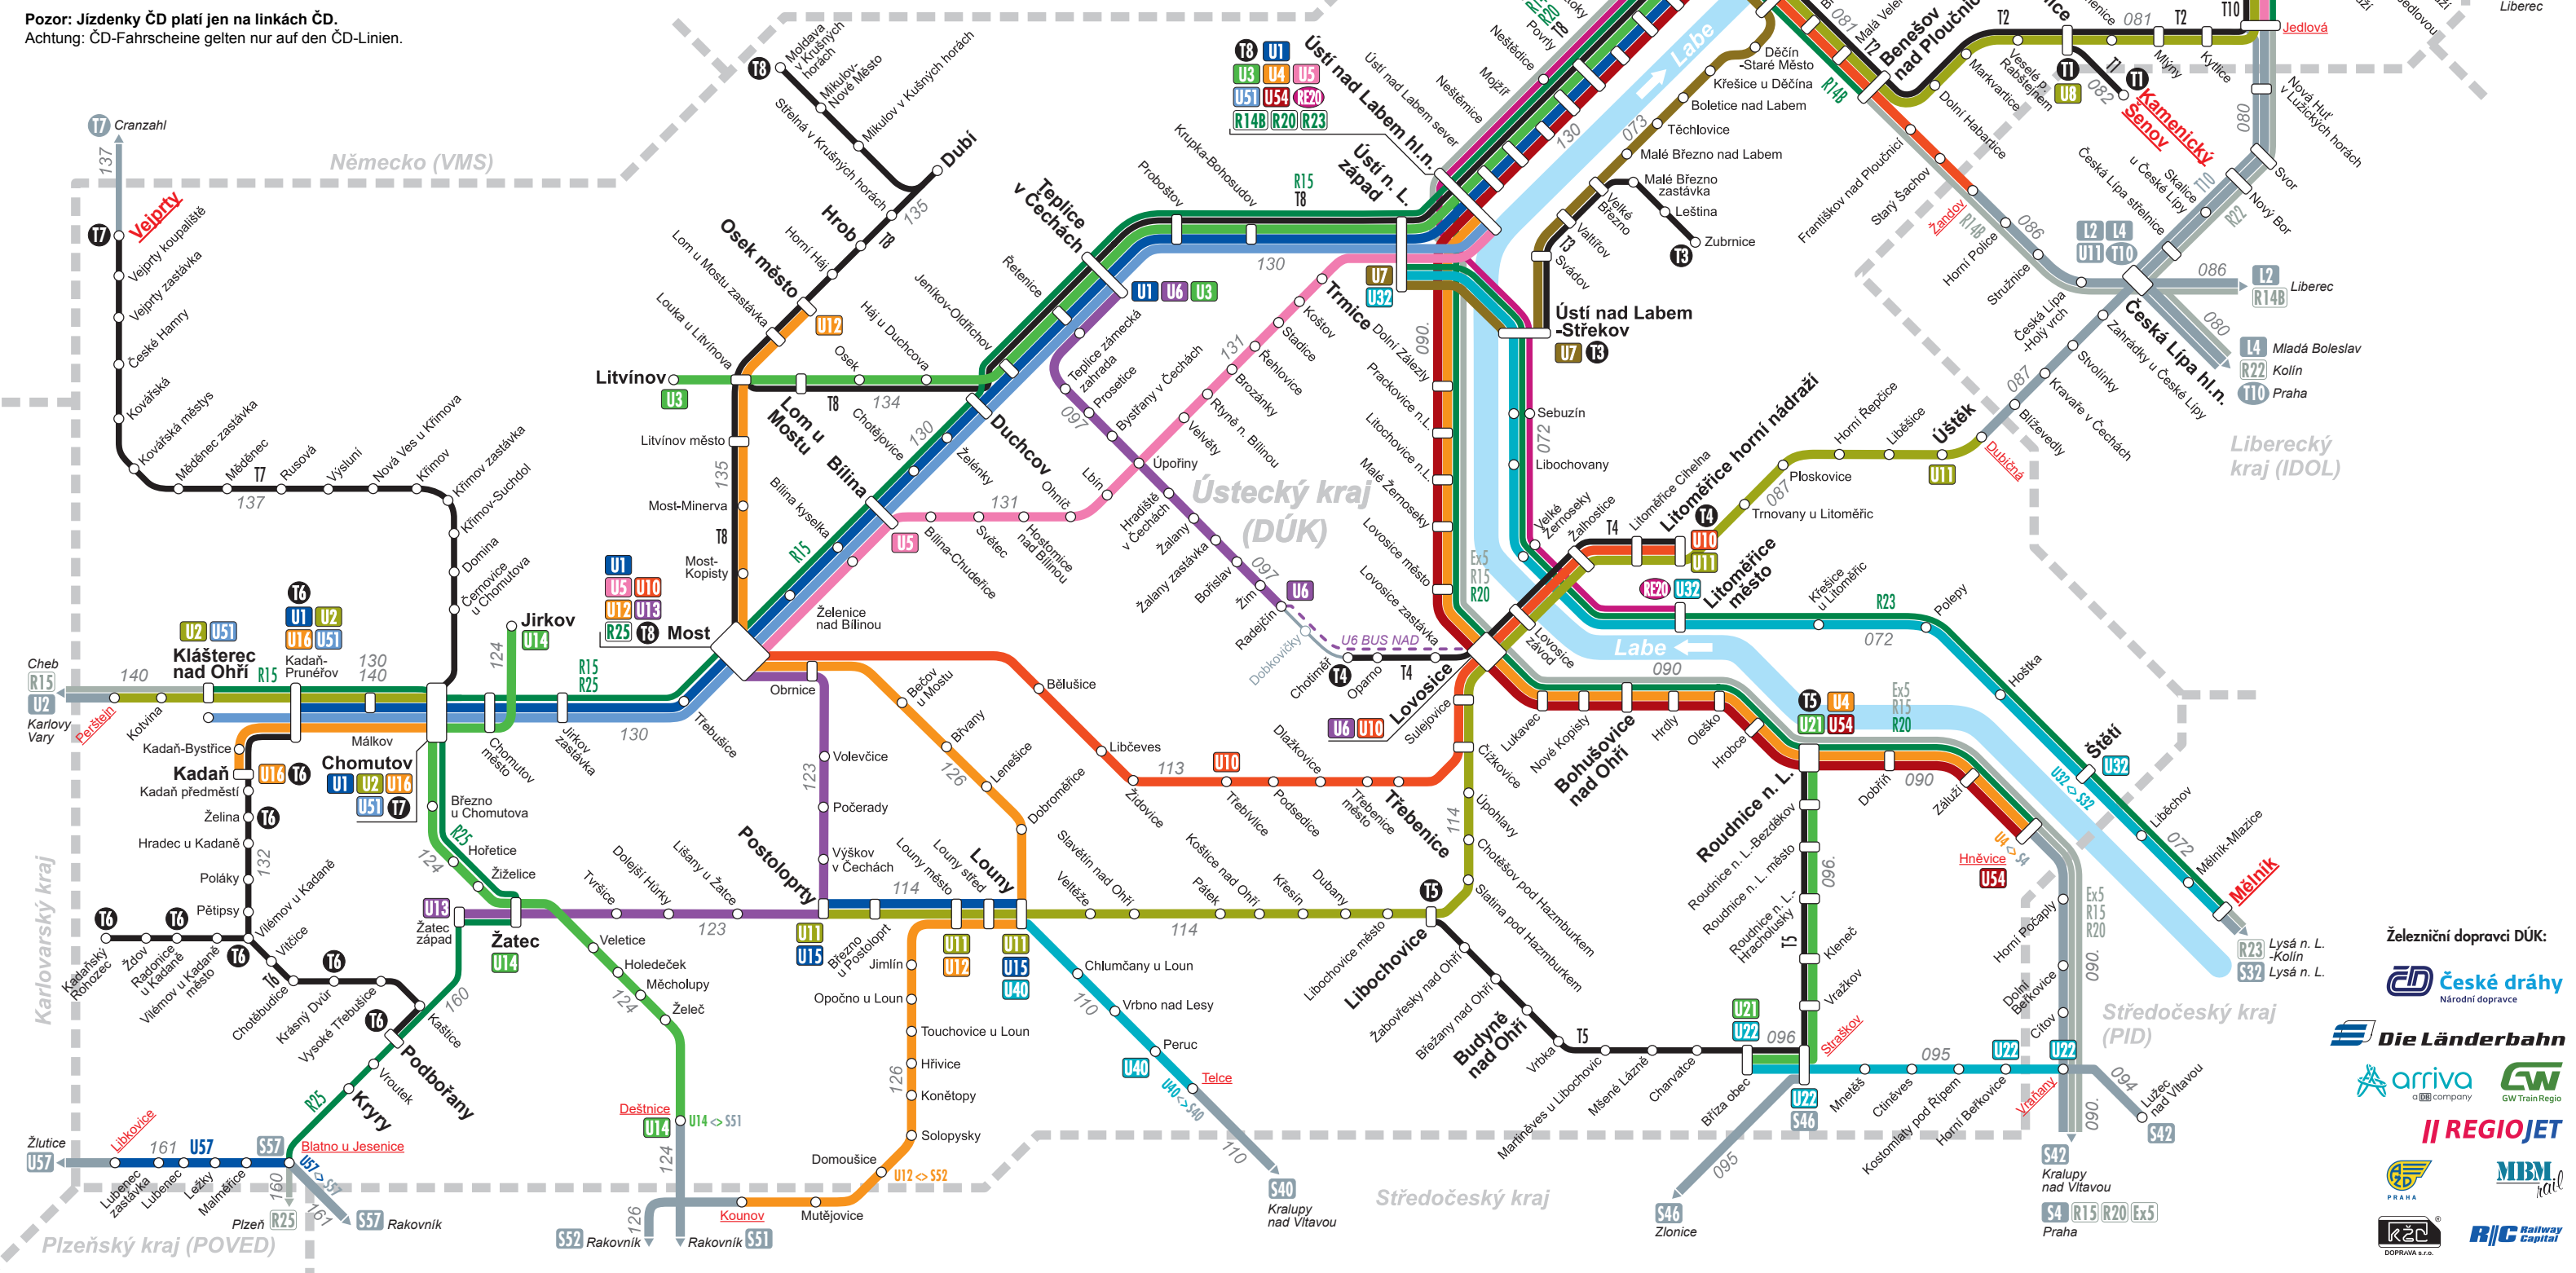

Železniční linky v Tarifu DÚK

Eisenbahnlinien zum DÚK-Tarif

Stav k / Stand 13.12.2020

- U1, L2** osobní vlaky, na území Ústeckého kraje v Tarifu DÚK
Personenzüge, im Bezirk Ústí nad Labem zum DÚK-Tarif
- R20** rychlíky, na území Ústeckého kraje v Tarifu DÚK
Schnellzüge, im Bezirk Ústí nad Labem zum DÚK-Tarif
- T2** sezónní a turisticky zaměřené vlaky v Tarifu DÚK
saisonale und touristische Eisenbahnlinien zum DÚK-Tarif
- RE20** sezónní přeshraniční linka, na území Ústeckého kraje v Tarifu DÚK
saisonale grenzüberschreitende Linie, im Bezirk Ústí nad Labem zum DÚK-Tarif
- vlaky mimo Tarif DÚK**
Züge nicht zum DÚK-Tarif
- 160** číslo železniční trati v knižním jízdním řadu
Kursbuchstreckennummer

- Vejetrvy** hraniční zastávka územní platnosti Tarifu DÚK
Tarifgrenze DÚK-Tarif
- DOLNÍ ŽLEB** U28: Pro průjezd přes Německo platí Tarif DÚK
se zákazem výstupu a nástupu v Německu.
U28: Bei der Durchfahrt durch Deutschland zum DÚK-Tarif ist Ein- und Ausstieg in Deutschland nicht gestattet.
- Schöna* **V těchto zastávkách platí zvláštní tarifní podmínky ČD a Tarif VVO.**
An diesen Haltestellen gelten Sondertarifbedingungen der ČD und VVO-Tarif.
- Schéma nezobrazuje vlaky EC (nejsou v Tarifu DÚK).**
Das Schema bildet keine EC-Züge (nicht zum DÚK-Tarif) ab.

Pozor: Jízdenky ČD platí jen na linkách ČD.
Achtung: ČD-Fahrscheine gelten nur auf den ČD-Linien.

Železniční doprava DÚK:

- České dráhy - Národní doprava
- Die Länderbahn
- ariva a company
- REGIOJET
- MBM rail
- RJC Railway Capital